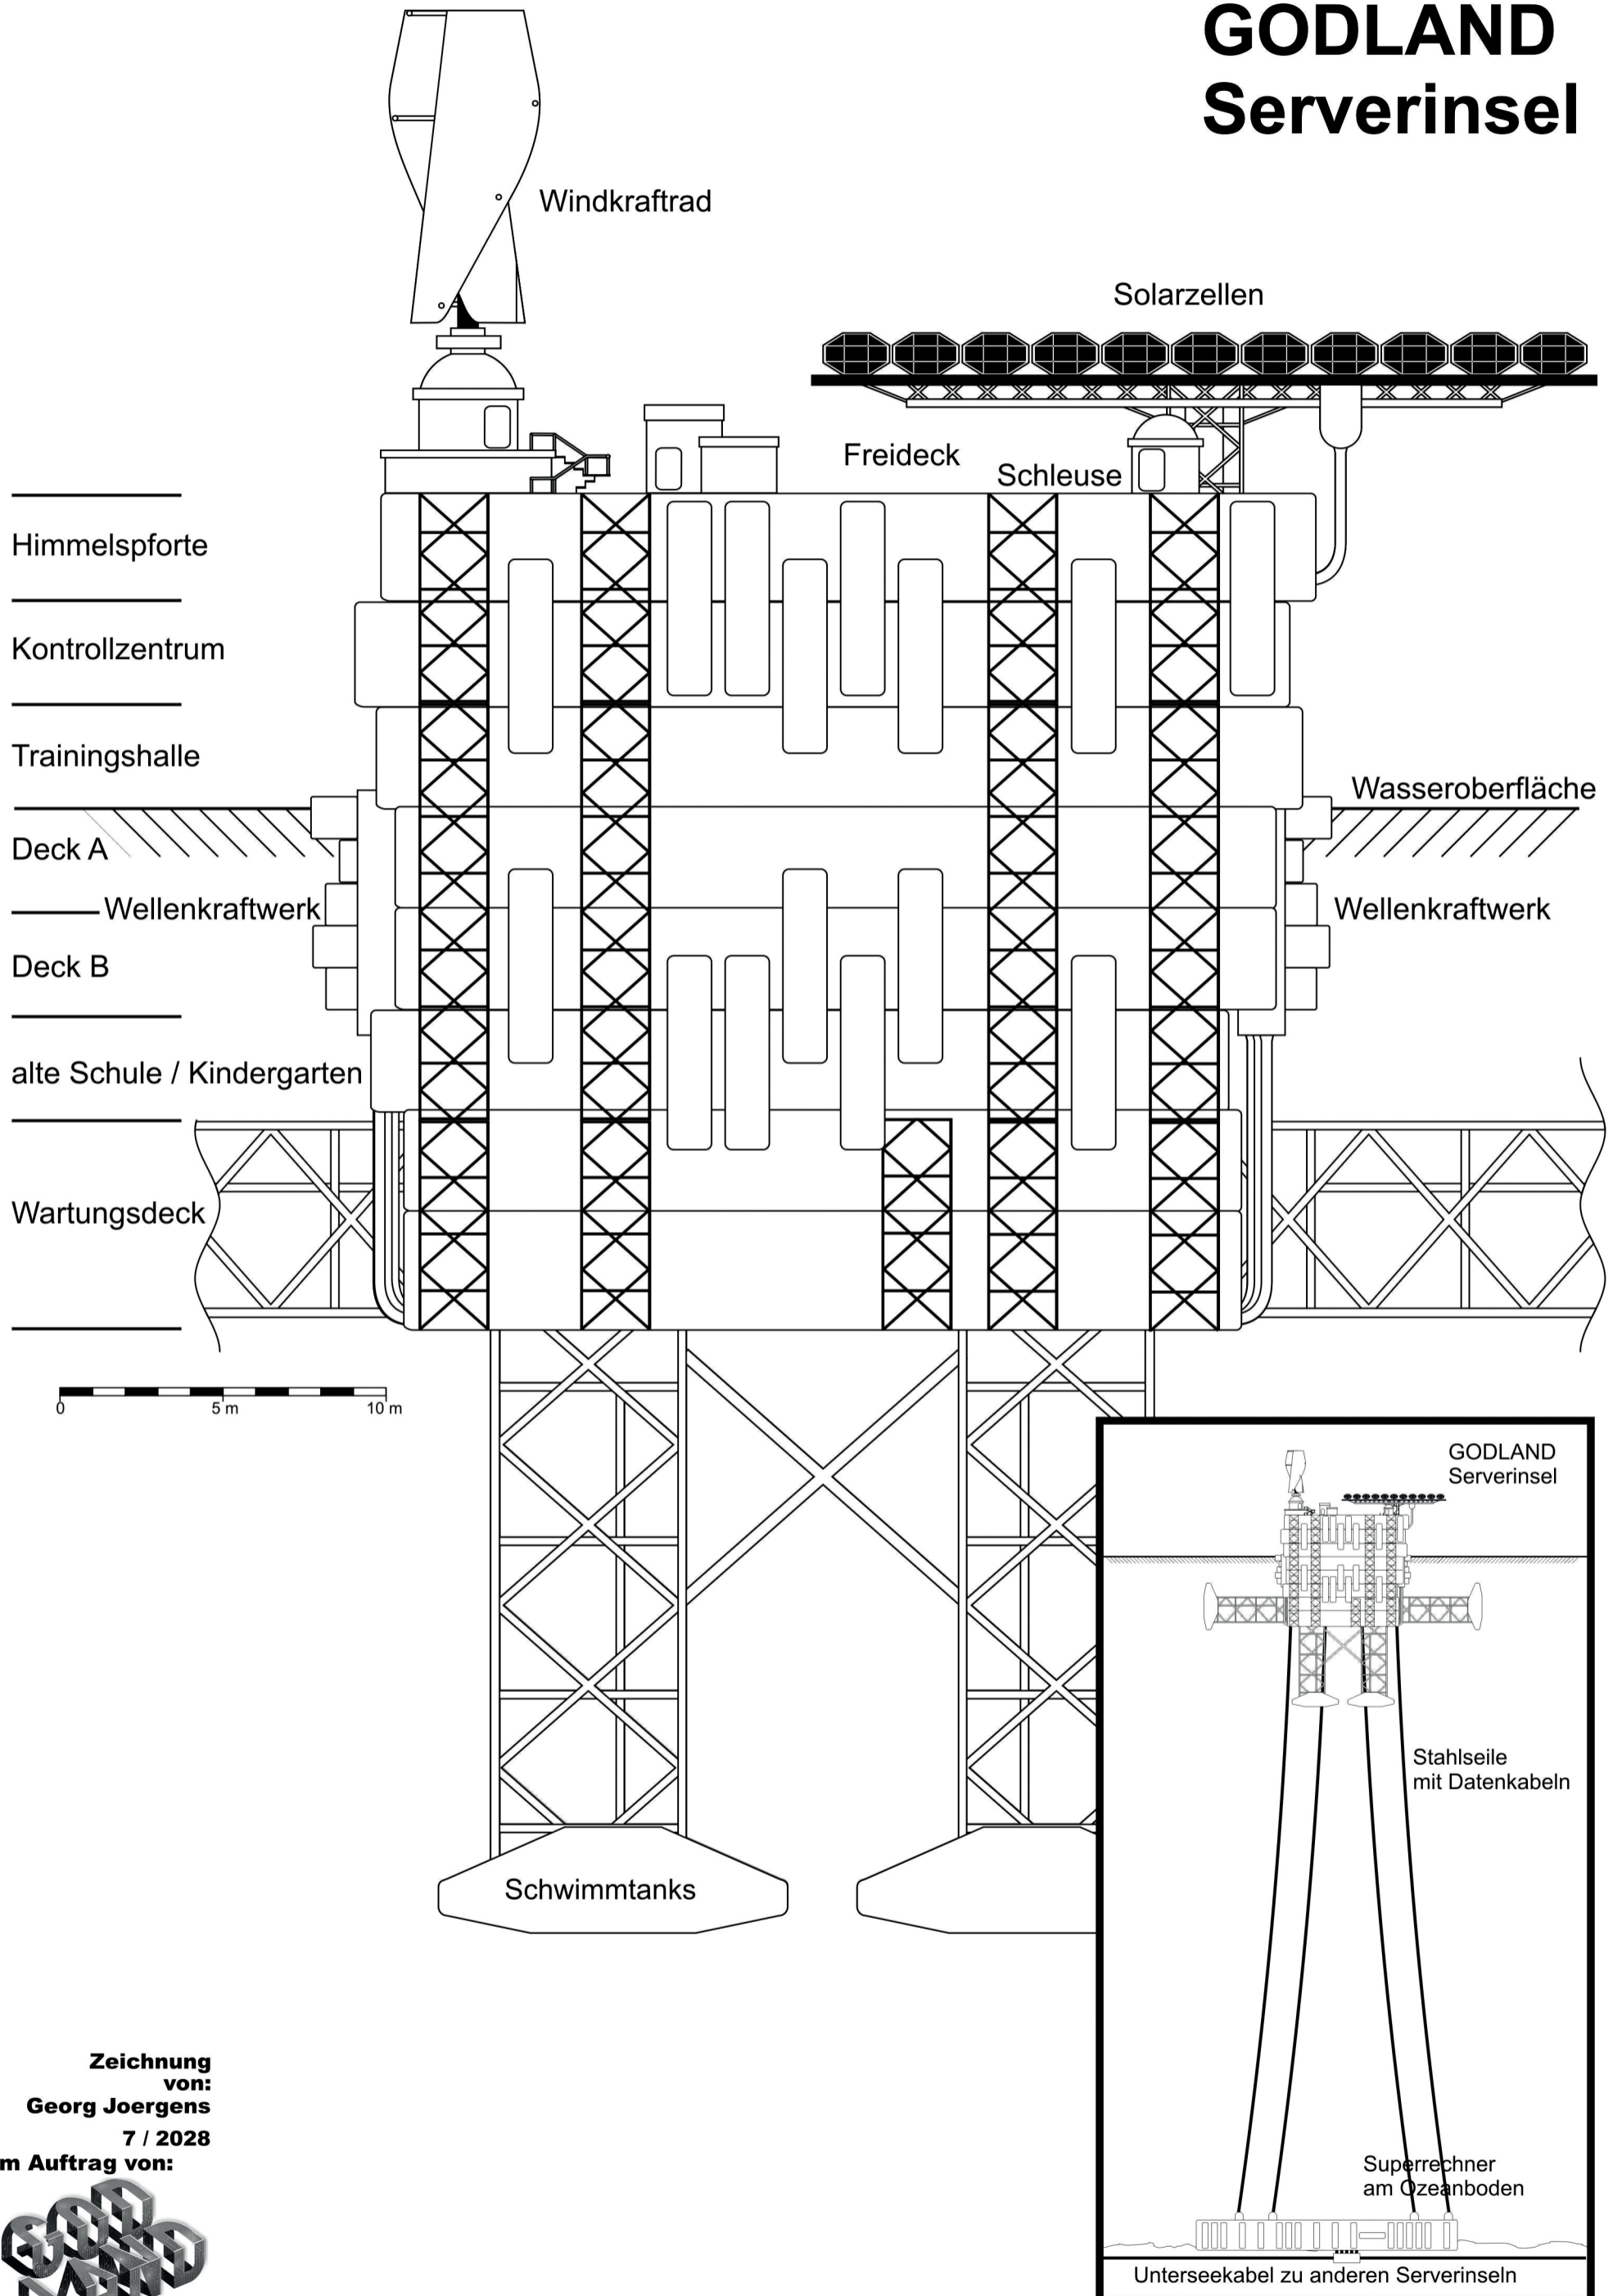

GODLAND Serverinsel

Zeichnung
von:
Georg Joergens
7 / 2028
im Auftrag von: